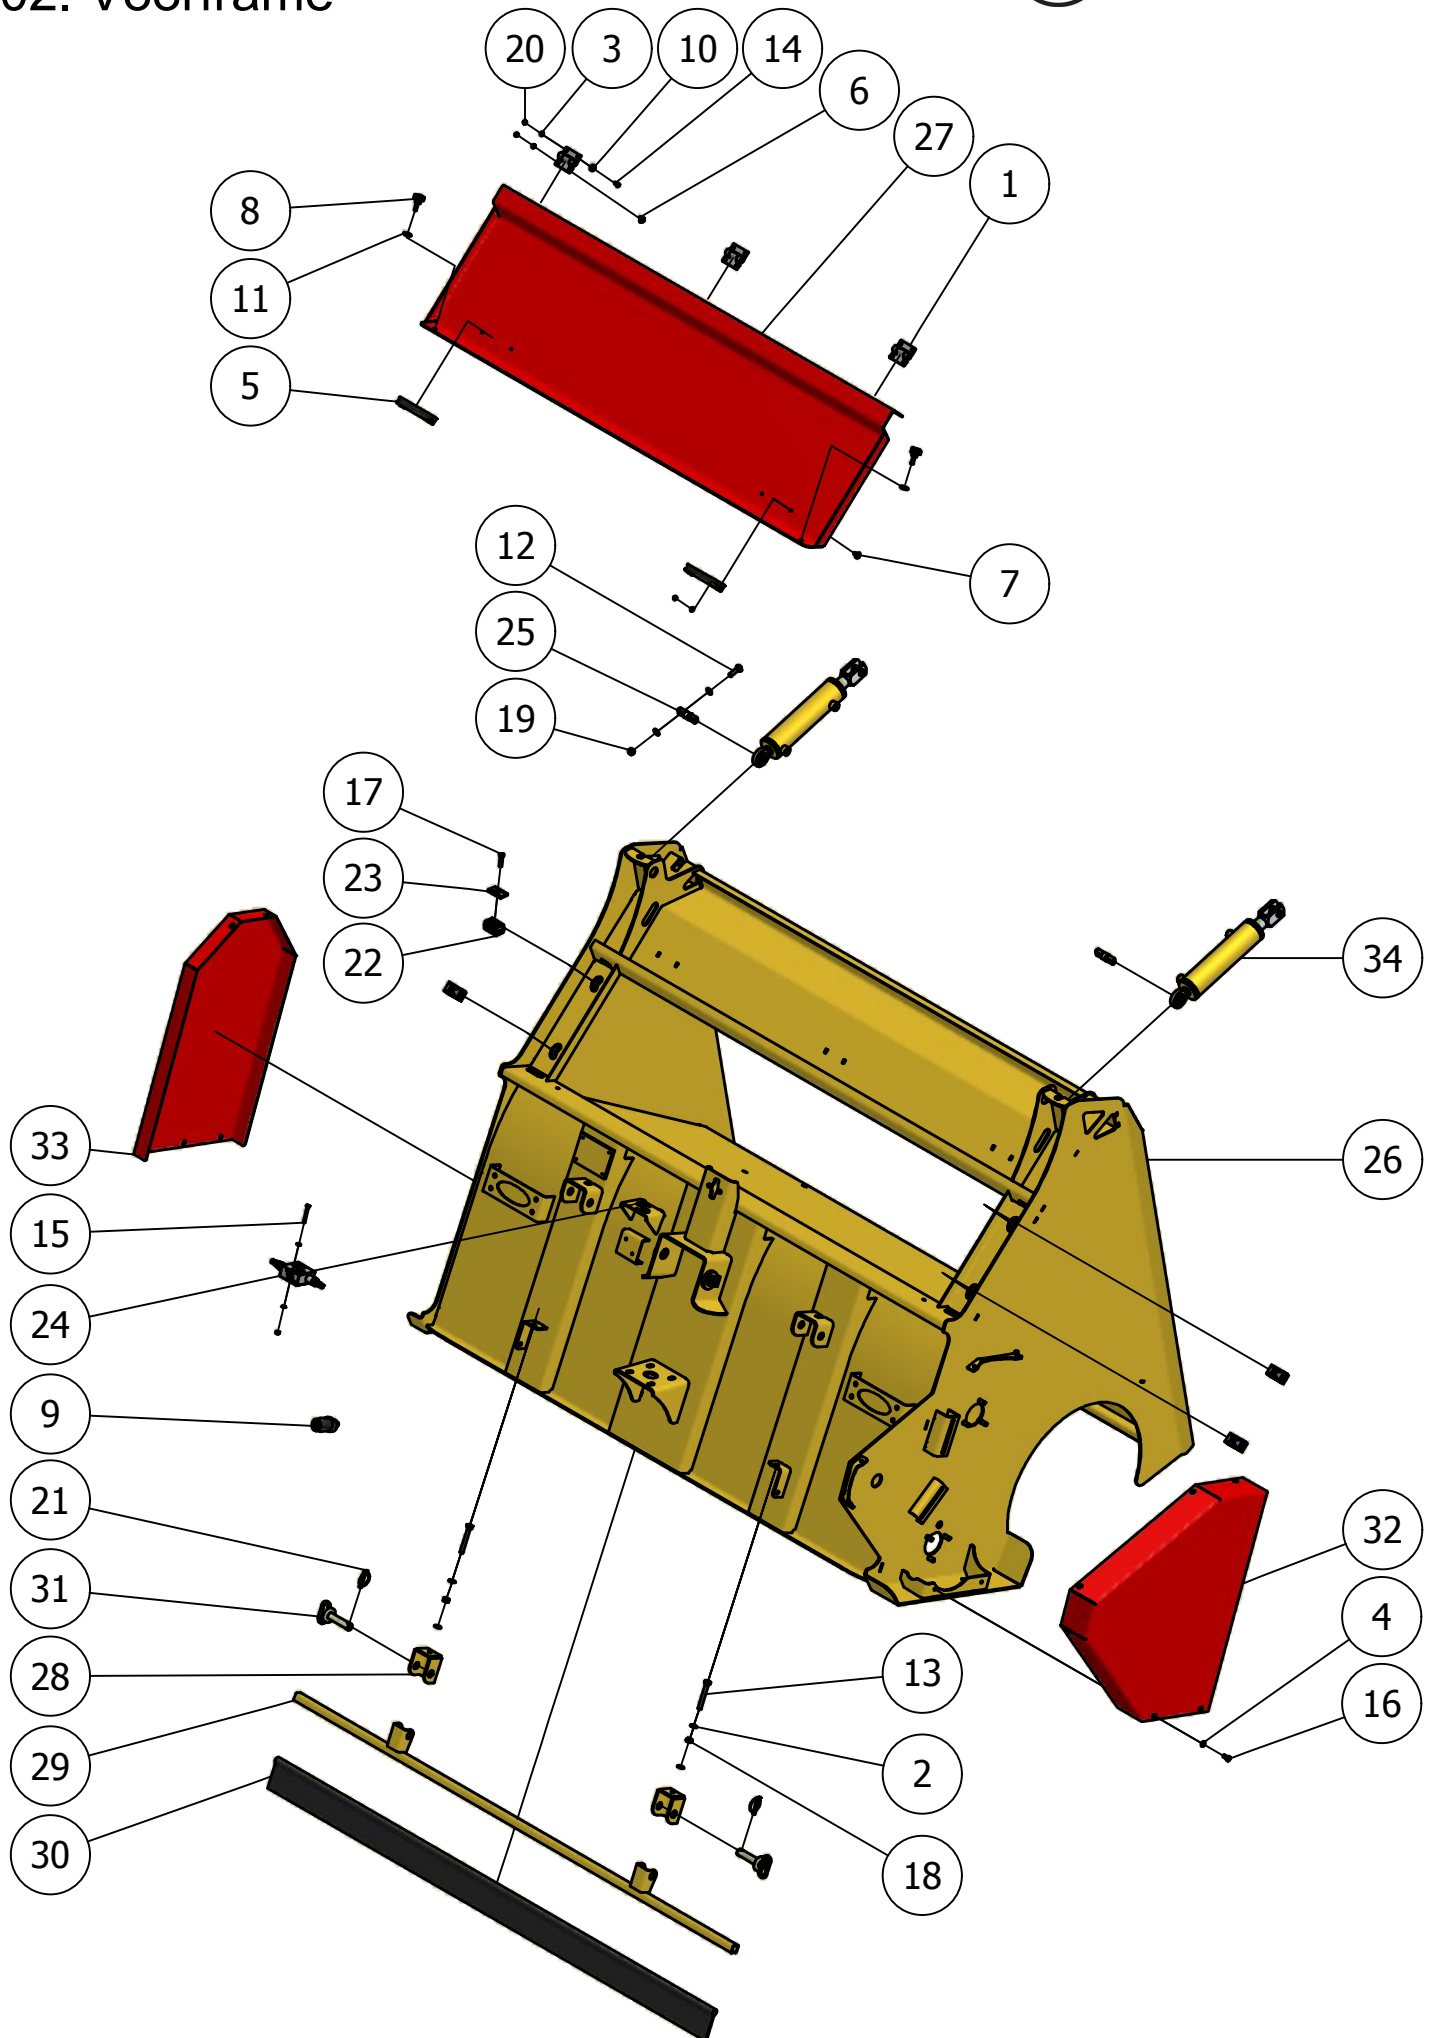

02. Voorframe

02. Stuklijst voorframe

Stukn.	Artikelnummer	Omschrijving	Aant.	Opmerking
1	121162	Scharnier RVS opbouw 270°	3	
2	121179	Sluistring M10 DIN125A ELVZ	12	
3	121202	Sluistring M6 DIN125A ELVZ	16	
4	121203	Sluistring M8 DIN125A ELVZ	11	
5	121977	Beugelgreep	2	
6	122054	Slotbout M6x16 DIN603 ELVZ kl.8.8	6	
7	122055	Slotbout M6x20 DIN603 ELVZ kl.8.8	4	
8	122119	Sterknop M8x25	2	
9	122517	Stekker 7-polig	1	
10	122544	Carrosseriering M6 DIN9021A ELVZ	6	
11	122545	Carrosseriering M8 ELVZ	2	
12	122751	Bout M10x35 DIN933 ELVZ	4	
13	122758	Bout M10x80 DIN933 ELVZ	2	
14	122815	Bout M6x16 DIN933 ELVZ	6	
15	122825	Bout M6x50 DIN933 ELVZ	2	
16	122827	Bout M8x16 DIN933 ELVZ	11	
17	122833	Bout M8x35 DIN933 ELVZ	4	
18	122838	Moer M10 DIN934 ELVZ	2	
19	122937	Moer M10ZB DIN985 ELVZ	4	
20	122965	Moer M6ZB DIN985 ELVZ	18	
21	124100	Borgclip 8mm	2	
22	124768	Set schaalhelften dubbel 18mm	4	
23	124776	Dekplaat dubbel groep 2 15-18mm	4	
24	125239	Dubbelw. drukkbelegzingsventiel	1	
25	200.20.070	Oplegpen 20x70	2	
26	411.02.015	Voorframe Phoenix PX 1800	1	
27	411.02.020	Inspectieklep	1	
28	411.02.021	Spatlapverstelling	2	
29	411.02.022	Spatlaphouder	1	
30	411.02.023	Afschermrubber	1	
31	411.02.026	Pen met schalm ø20 L=83mm	2	
32	411.04.011	Afschermkap Links	1	
33	411.04.012	Afschermkap Rechts	1	
34	411.05.008	Kipcilinder PX1802 D28/60-170	2