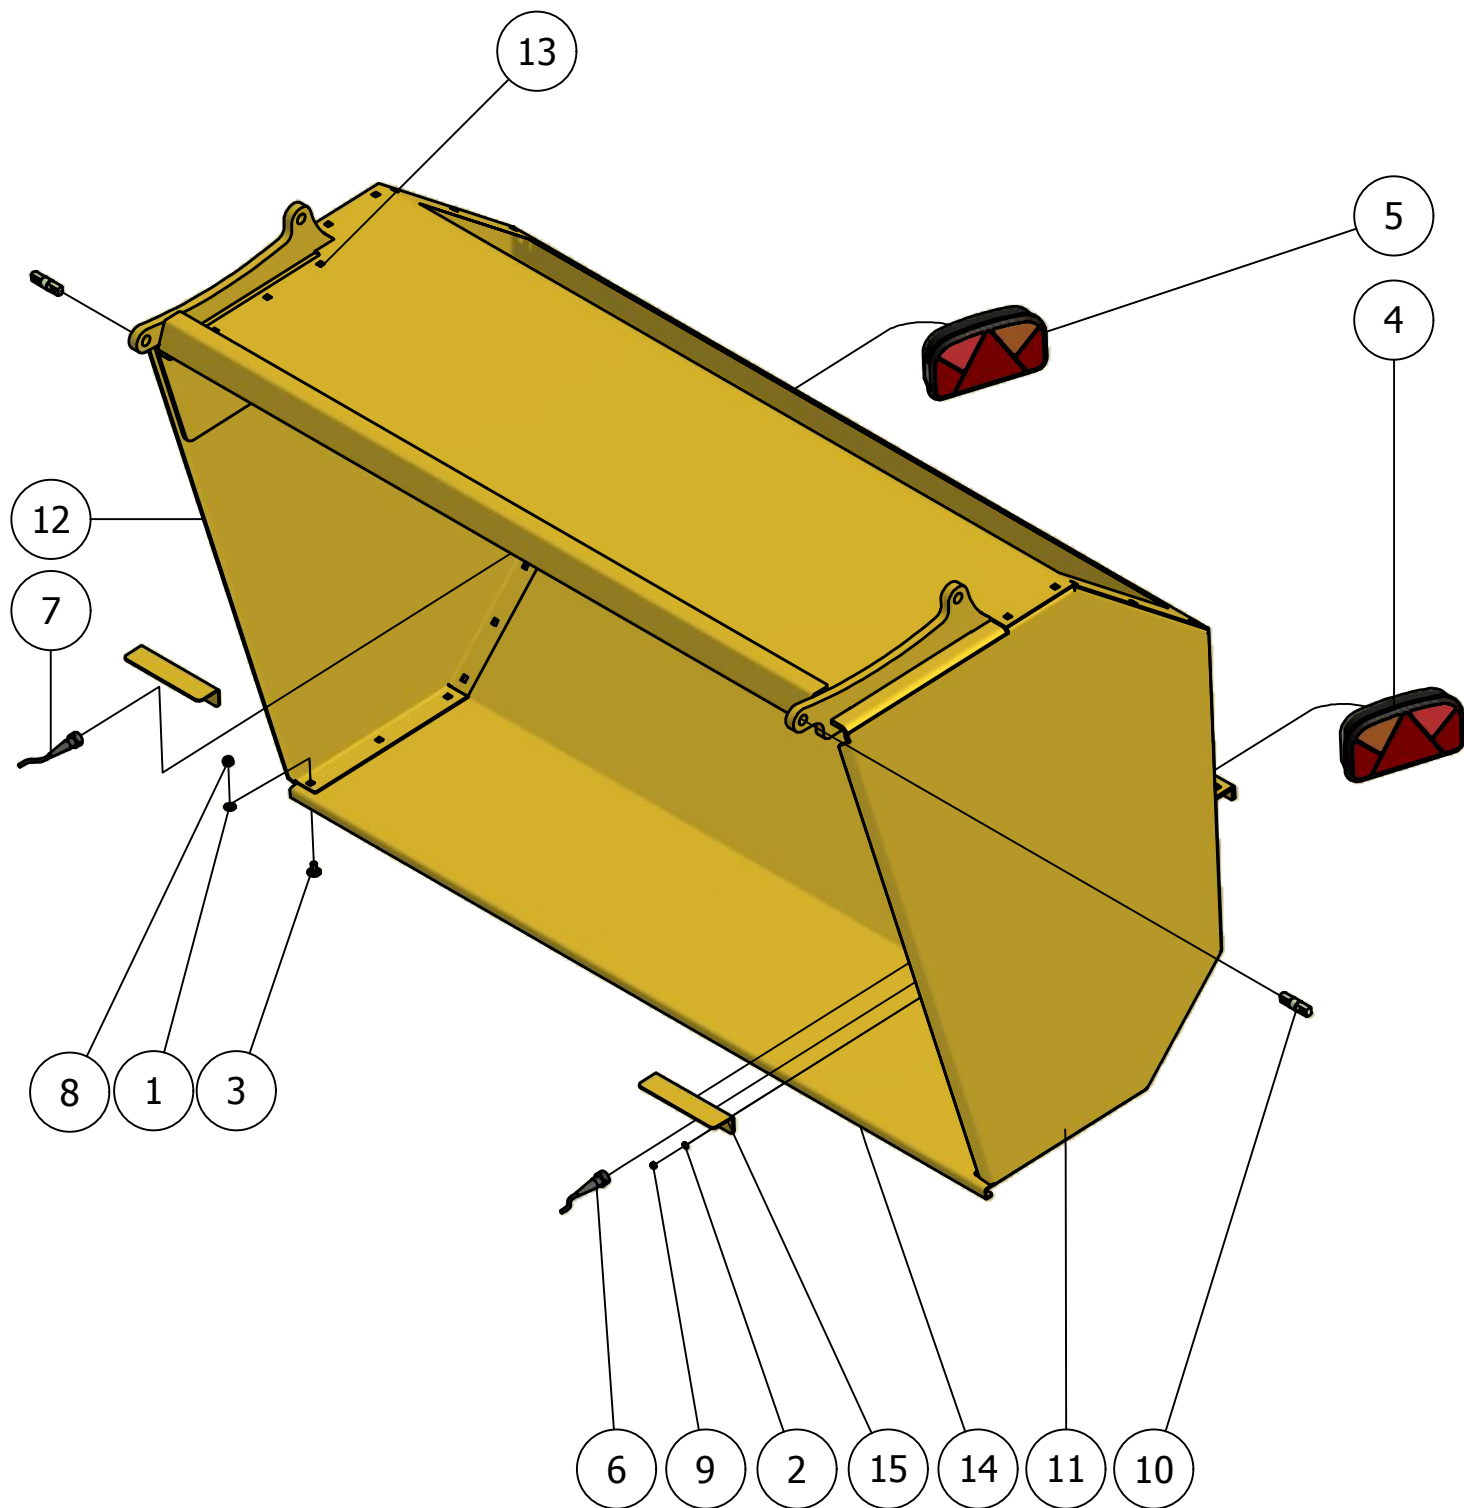

04. Stuklijst voorraadbak

Stukn.	Artikelnummer	Omschrijving	Aant.	Opmerking
1	121179	Sluitring M10 DIN125A ELVZ	51	
2	121202	Sluitring M6 DIN125A ELVZ	4	
3	122034	Slotbout M10x20 DIN603 ELVZ kl.8.8	51	
4	122462	Lamp Multipoint II links	1	
5	122463	Lamp Multipoint II rechts	1	
6	122470	Kabel met bajonetaansluiting links	1	
7	122471	Kabel met bajonetaansluiting rechts	1	
8	122937	Moer M10ZB DIN985 ELVZ	51	
9	122965	Moer M6ZB DIN985 ELVZ	4	
10	200.20.070	Oplegpen 20x70	2	
11	411.02.016	Achterbakzijkant Links	1	
12	411.02.017	Achterbakzijkant Rechts	1	
13	411.02.018	Bovenplaat achterbak	1	
14	411.02.019	Bodem achterbak	1	
15	411.02.027	Afschermkap stekker	2