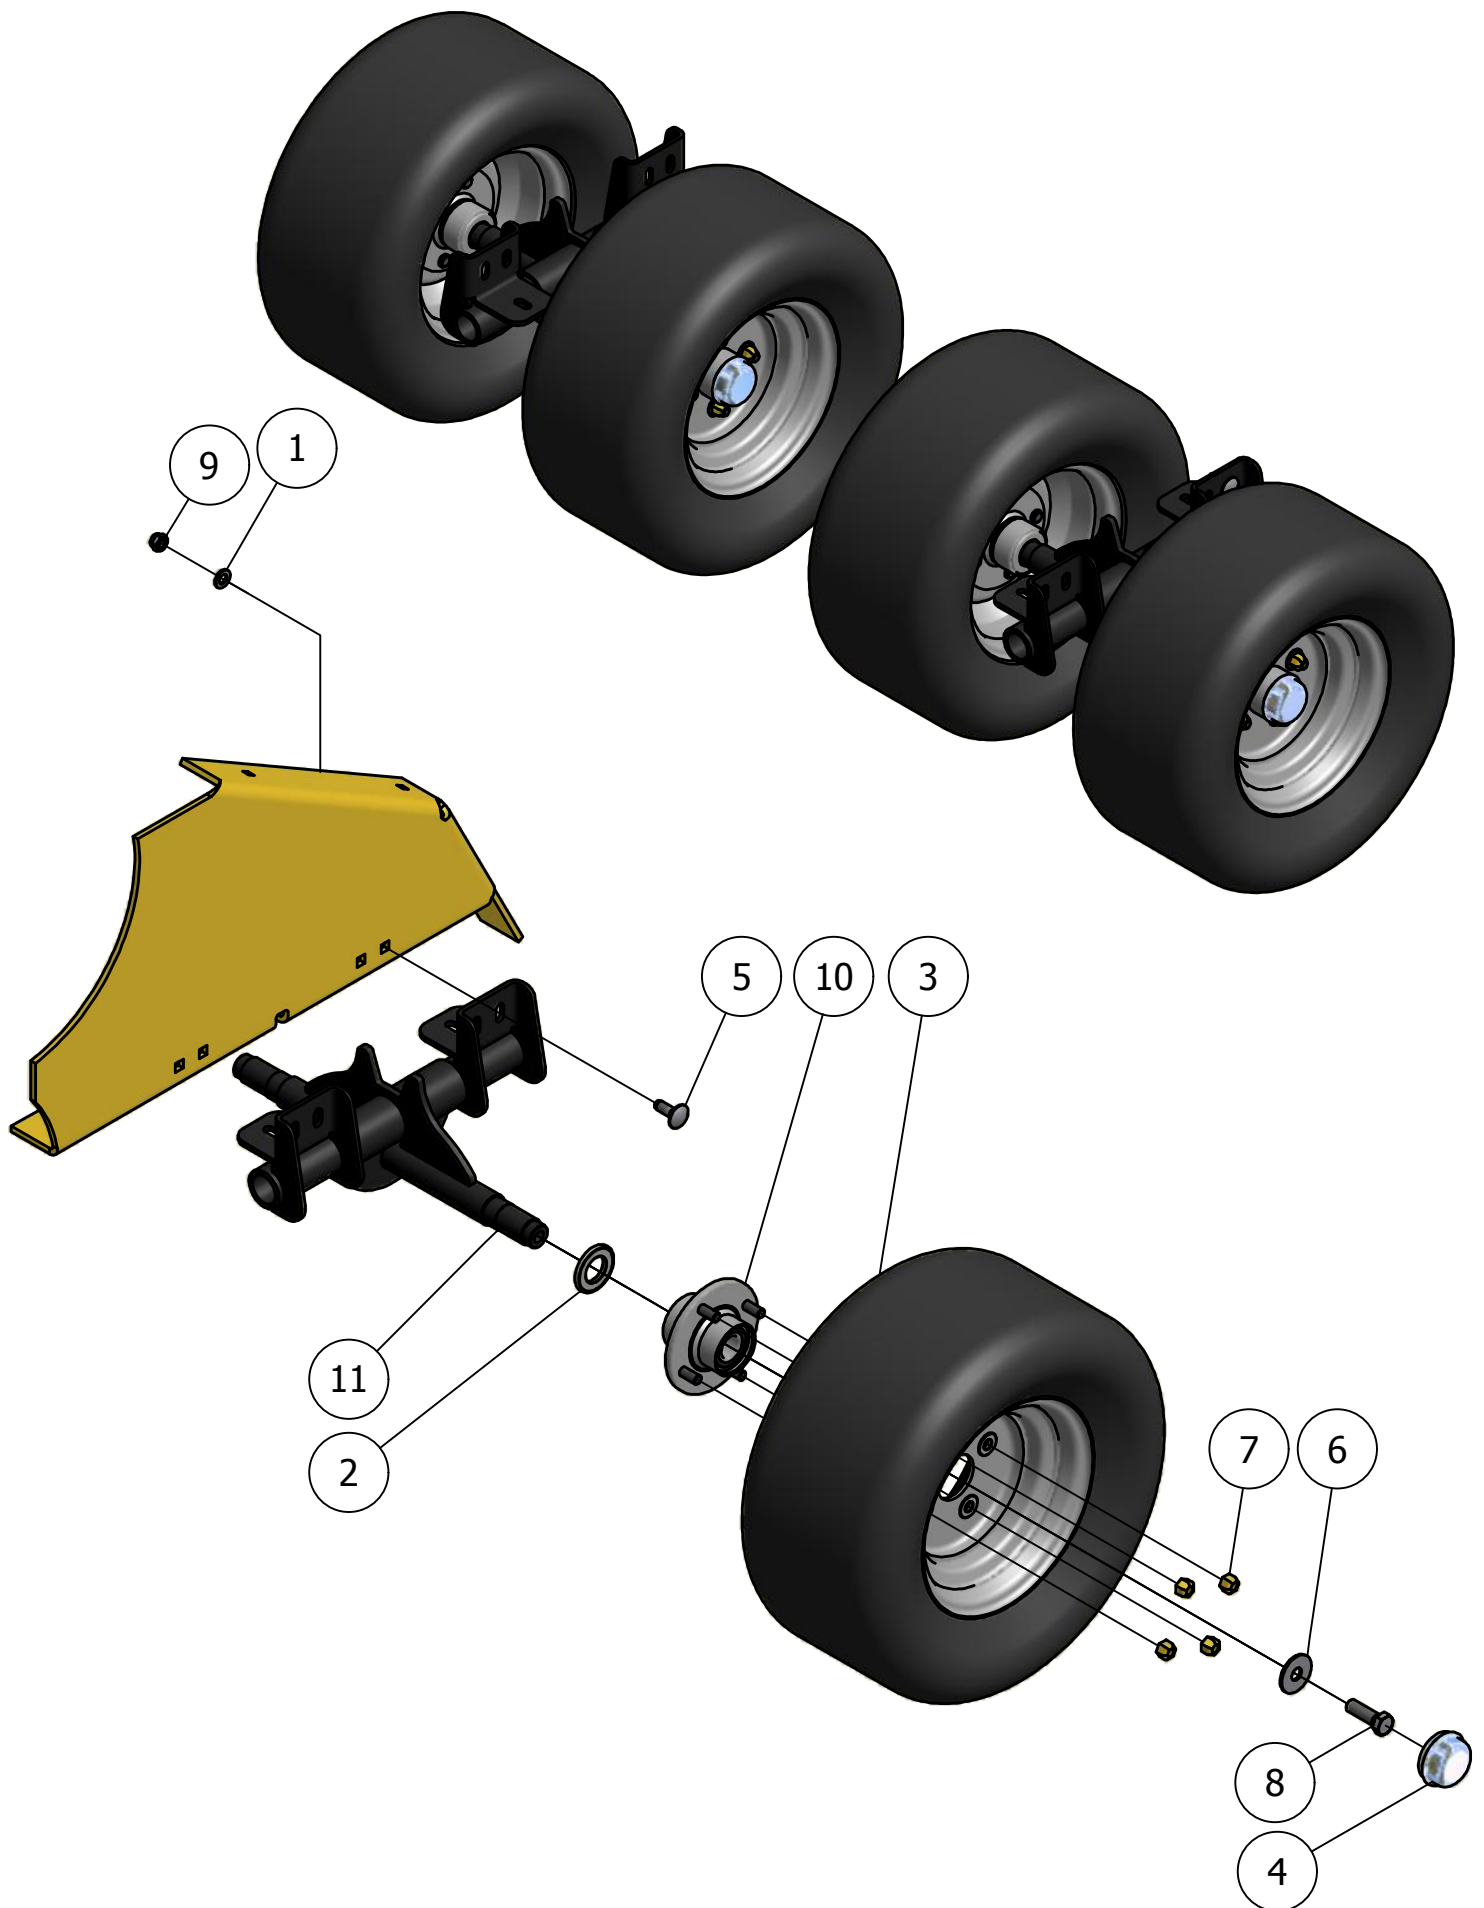

05. Onderstel

05. Stuklijst onderstel

Stukn.	Artikelnummer	Omschrijving	Aant.	Opmerking
1	121183	Sluitring M12 DIN125A ELVZ	20	
2	121322	Labyrintring 6206 buiten + binnen	4	
3	121419	Band-wiel combinatie gazonprofiel	4	
4	121527	Afdichtdop	4	
5	122045	Slotbout M12x35 DIN603 ELVZ kl.8.8	20	
6	122539	Carrosseriering M16 DIN9021A ELVZ	4	
7	122549	Wielmoer M12	16	
8	122797	Bout M16x50 DIN933 ELVZ	4	
9	122940	Moer M12ZB DIN985 ELVZ	20	
10	123499	Wielnaaf veegmachines STH	4	
11	411.02.025	Wielstel	2