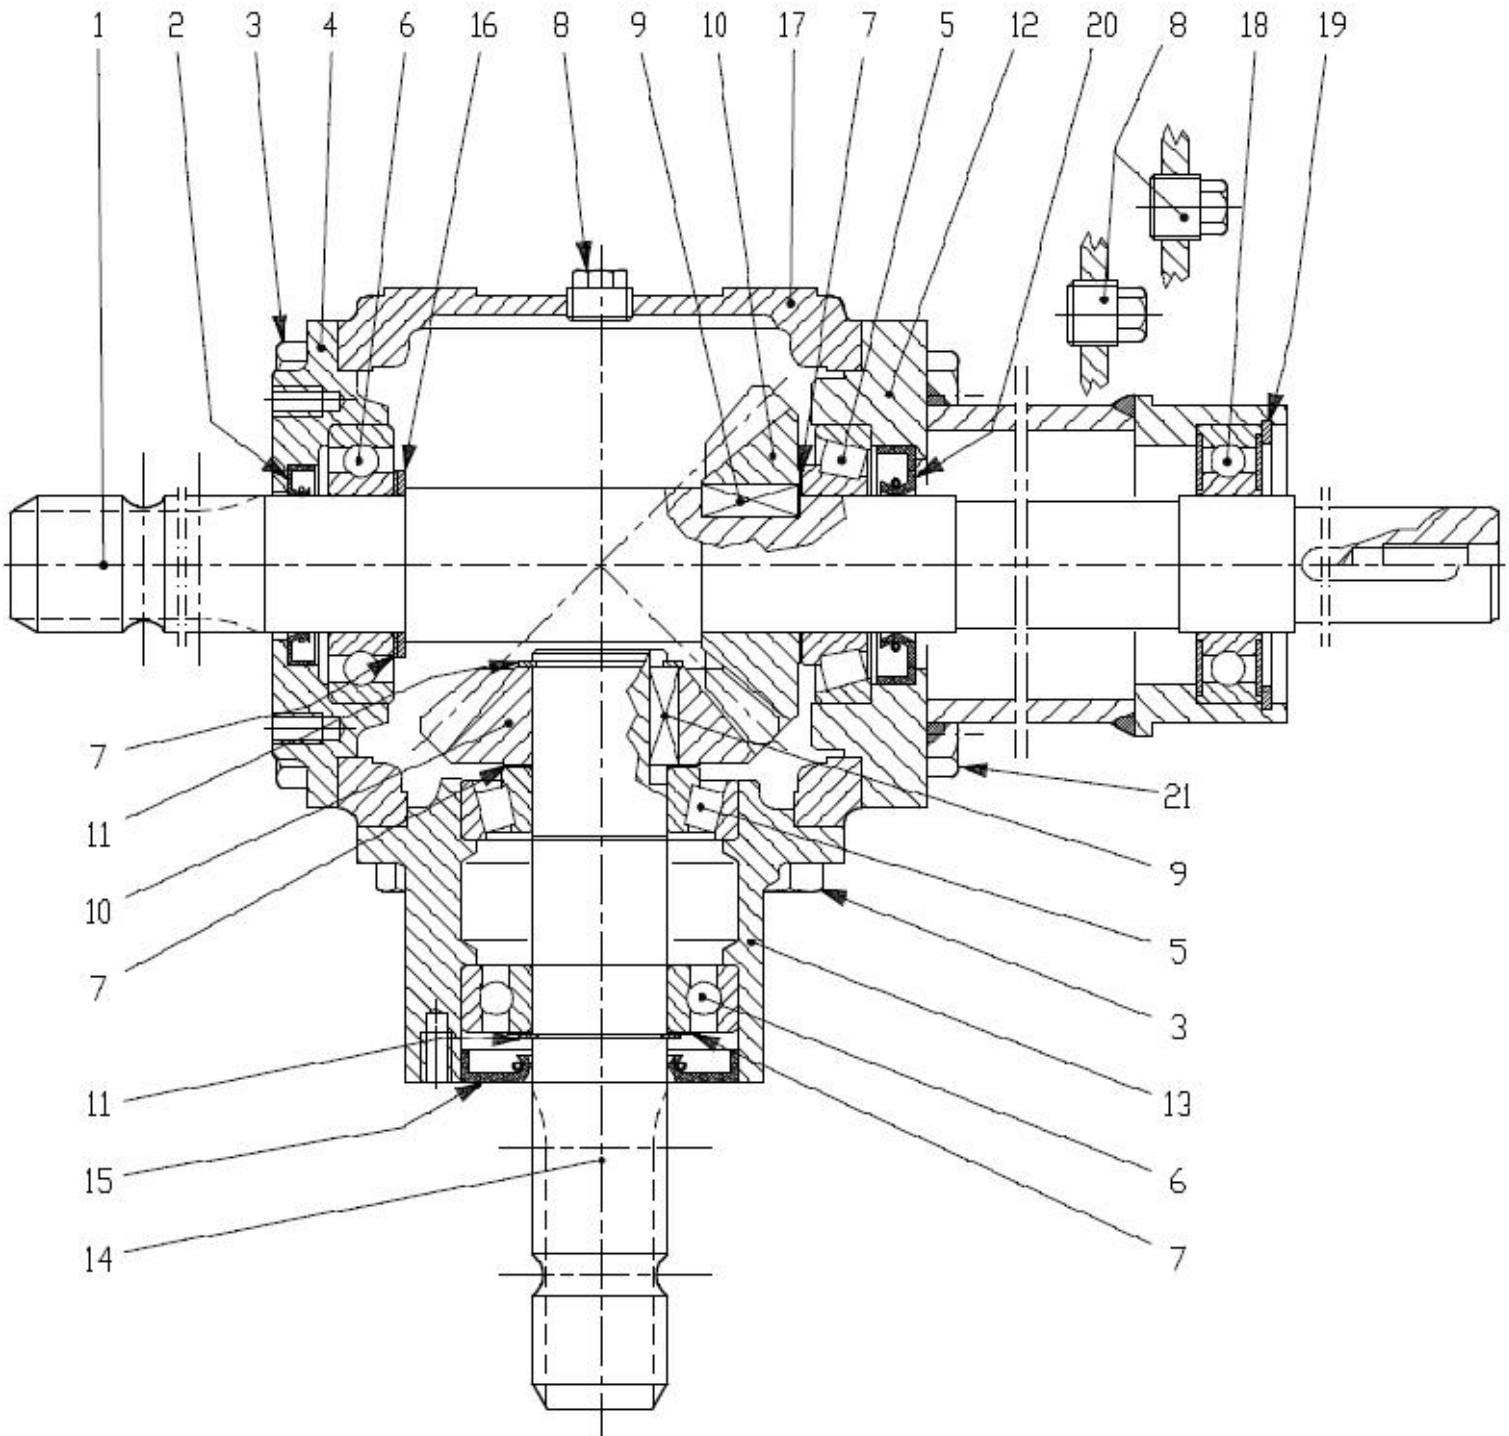

03. Stuklijst tandwielkast 411.04.010

Stukn	Artikelnummer	Omschrijving	Aant	Opmerking
1		Uitgaande as	1	
2	35527CC	Keerring	1	
3	122763	Bout M12x25 DIN933 ELVZ	8	
4		Deksel	1	
5	121511	Conisch rollager	2	
6	122092	Kogellager	2	
7	9883548	Opvulring 35x48 DIN988	4	
8	125342	Aftapplug G3/8"	3	
9	125621	Inlegspie 10x8x25 DIN 6885A	2	
10		Tandwiel Z=18	2	
11	121802	Seegerring as 35	2	
12		Verlengbuis tandwielkast	1	
13		Lagerflens	1	
14		Ingaande as tandwielkast	1	
15	121563	Keerring	1	
16	122970	Opvulring 35x45x2 DIN988	1	
17		Huis tandwielkast	1	
18	122092	Diepgroefkogellager	1	
19	121892	Seegerring huis 72	1	
20	121562	Keerring	1	
21	122756	Bout M12x30 DIN933 ELVZ	4