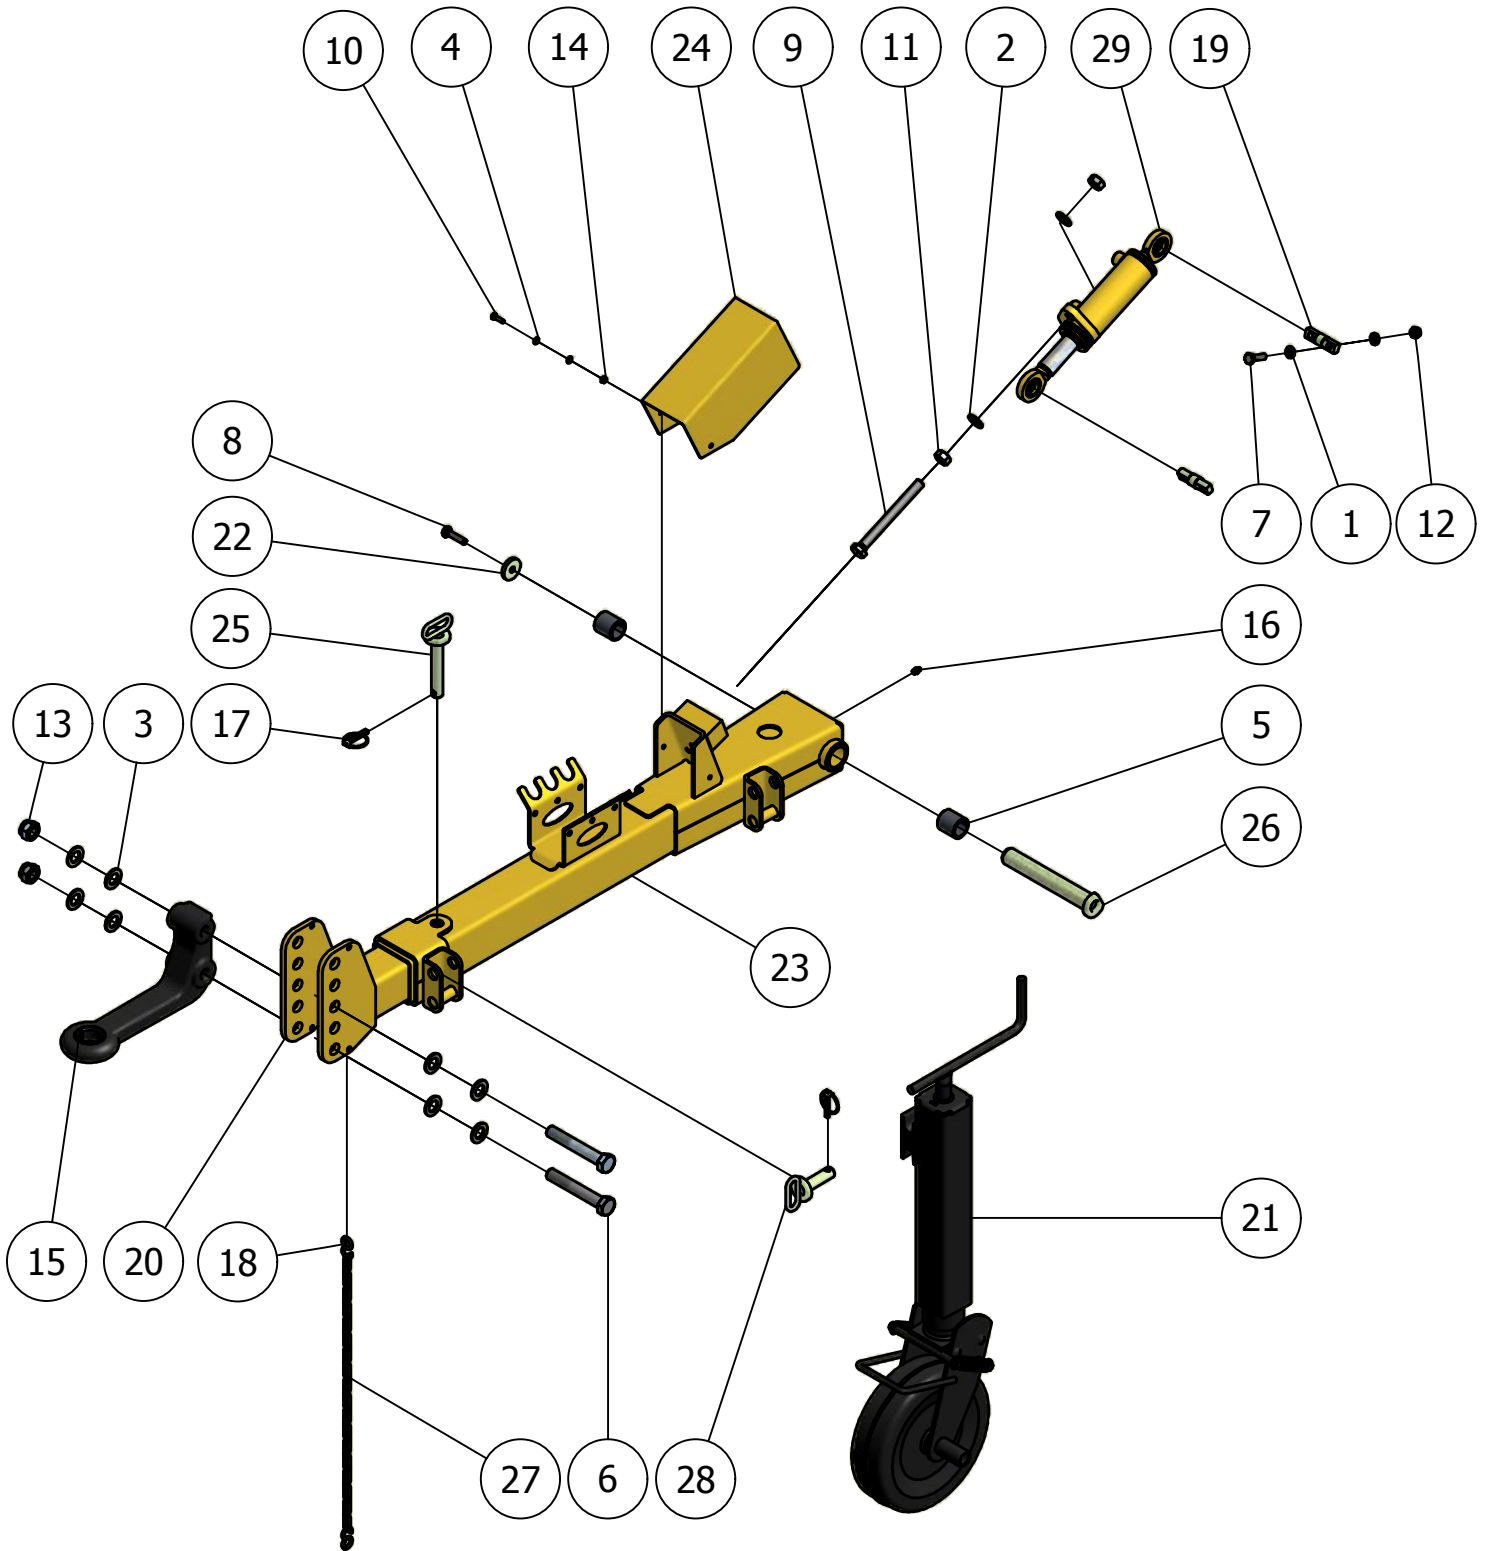

# ONDERDELENBOEK

Phoenix PX1802

Serie no.: 411.0102 t/m 411.0116

03

04

02

01

03

## 01. Stuklijst dissel

Stukn.	Artikelnummer	Omschrijving	Aant.	Opmerking
1	121179	Sluitring M10 DIN125A ELVZ	8	
2	121187	Sluitring M16 DIN125A ELVZ	2	
3	121191	Sluitring M20 DIN125A ELVZ	8	
4	121202	Sluitring M6 DIN125A ELVZ	4	
5	121286	Inspanbus 30x38x40 DIN1498	2	
6	122721	Bout M20x130 DIN931 ELVZ	2	
7	122751	Bout M10x35 DIN933 ELVZ	4	
8	122752	Bout M10x40 DIN933 ELVZ	1	
9	122786	Bout M16x160 DIN933 ELVZ	1	
10	122816	Bout M6x20 DIN933 ELVZ	2	
11	122849	Moer M16 DIN934 ELVZ	2	
12	122937	Moer M10ZB DIN985 ELVZ	4	
13	122950	Moer M20ZB DIN985 ELVZ	2	
14	122965	Moer M6ZB DIN985 ELVZ	2	
15	123239	Trekoog Z21 haakse verstelling	1	
16	123688	Vetnippel M8x1-180° recht	1	
17	124100	Borgclip 8mm	2	
18	124910	S-Haak 5mm	2	
19	200.20.070	Oplegpen 20x70	2	
20	411.01.001	Verstel-koker	1	
21	411.01.011	Steunwiel PX1800	1	
22	411.01.013	Sluitring ø40xø11x6mm	1	
23	411.01.015	Verstelbare dissel	1	
24	411.01.016	Afschermkap knikcilinder	1	
25	411.01.018	Pen met schalm ø20x120mm	1	
26	411.01.019	Pen trekdissel PX1800	1	
27	411.01.020	Ketting CK40V-18 schakels	1	
28	411.02.013	Pen met schalm ø 20 L=69mm	1	
29	411.05.006	Knikcilinder PX1802 D30/50-80	1	