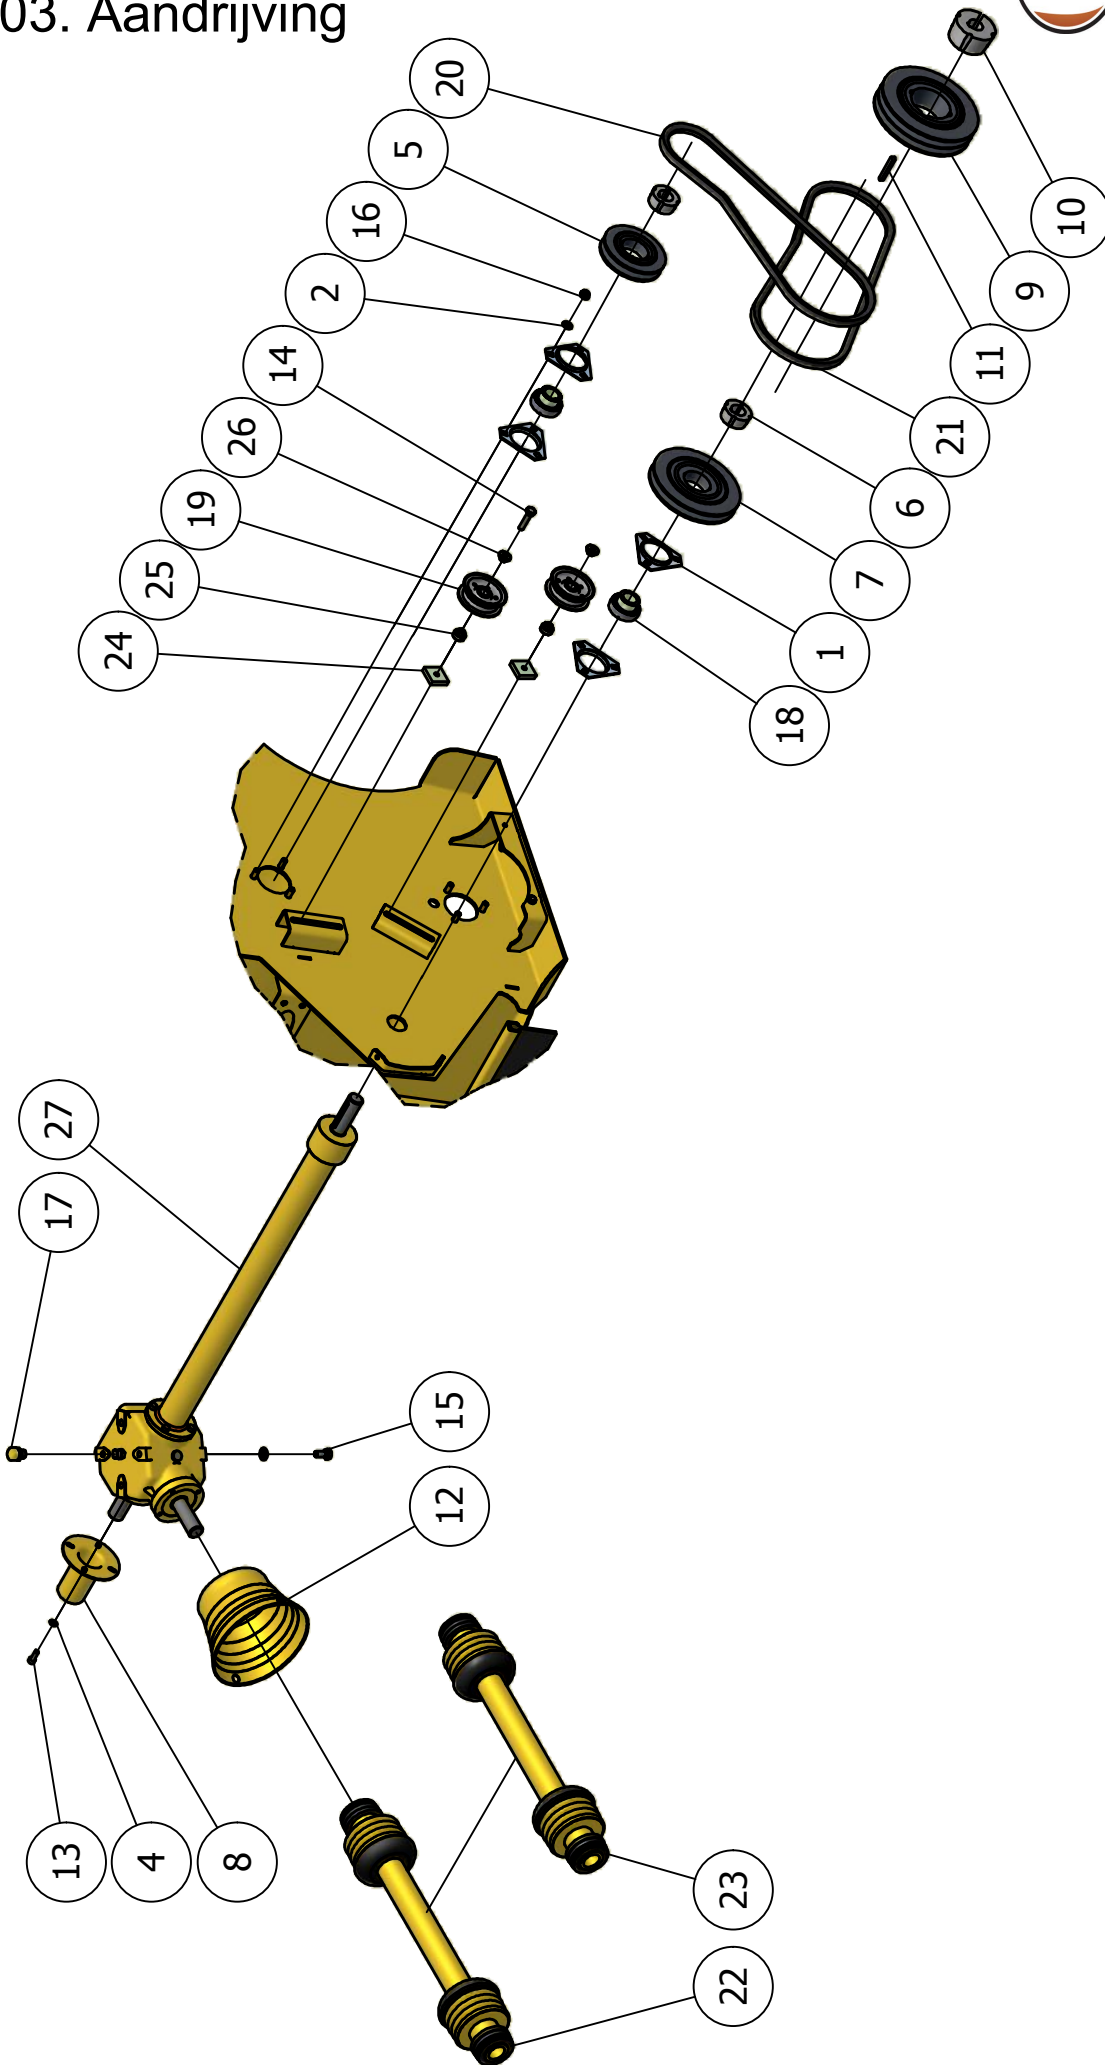

03. Aandrijving

03. Stuklijst aandrijving

Stukn.	Artikelnummer	Omschrijving	Aant.	Opmerking
1	121040	Lagerhuishelft verzinkt	4	
2	121179	Sluitring M10 DIN125A ELVZ	6	
3	121183	Sluitring M12 DIN125A ELVZ	4	
4	121203	Sluitring M8 DIN125A ELVZ	4	
5	121209	V-snaarpoulie 125SPB1 taperlock	1	
6	121324	Klembus taperlock 1610 ø30	2	
7	121344	V-snaarpoulie 180SPB1 taperlock	1	
8	121360	Beschermkap aftakasstomp	1	
9	121383	V-snaarpoulie 200SPB2 taperlock	1	
10	121455	Klembus taperlock 2517 ø30	1	
11	122193	Inlegspie 8x7x63 DIN6885A	1	
12	122420	Beschermkap aftakas 150L	1	
13	122616	Inbusbout M8x20 DIN912 ELVZ	4	
14	122754	Bout M10x45 DIN933 ELVZ	2	
15	122763	Bout M12x25 DIN933 ELVZ	4	
16	122937	Moer M10ZB DIN985 ELVZ	6	
17	124316	Ontluchttingsfilter	1	
18	124672	Binnenlager	2	
19	124784	Spanrol	2	
20	125045	V-snaar Red Power	1	
21	125047	V-snaar Red Power	1	
22	125113	Aftakas W2300/1010 vijloop F5	1	Standaard
23	125117	Aftakas WWE2380/1010 vrijloop F	1	Optie
24	411.04.001	Borgblok spanwiel gat M10	2	
25	411.04.003	Afstandbus spanwiel	2	
26	411.04.004	Afstandbus spanwiel	2	
27	411.04.010	Tandwielkast PX/PHK	1	Olie: 0,9 Ltr. SAE80W90