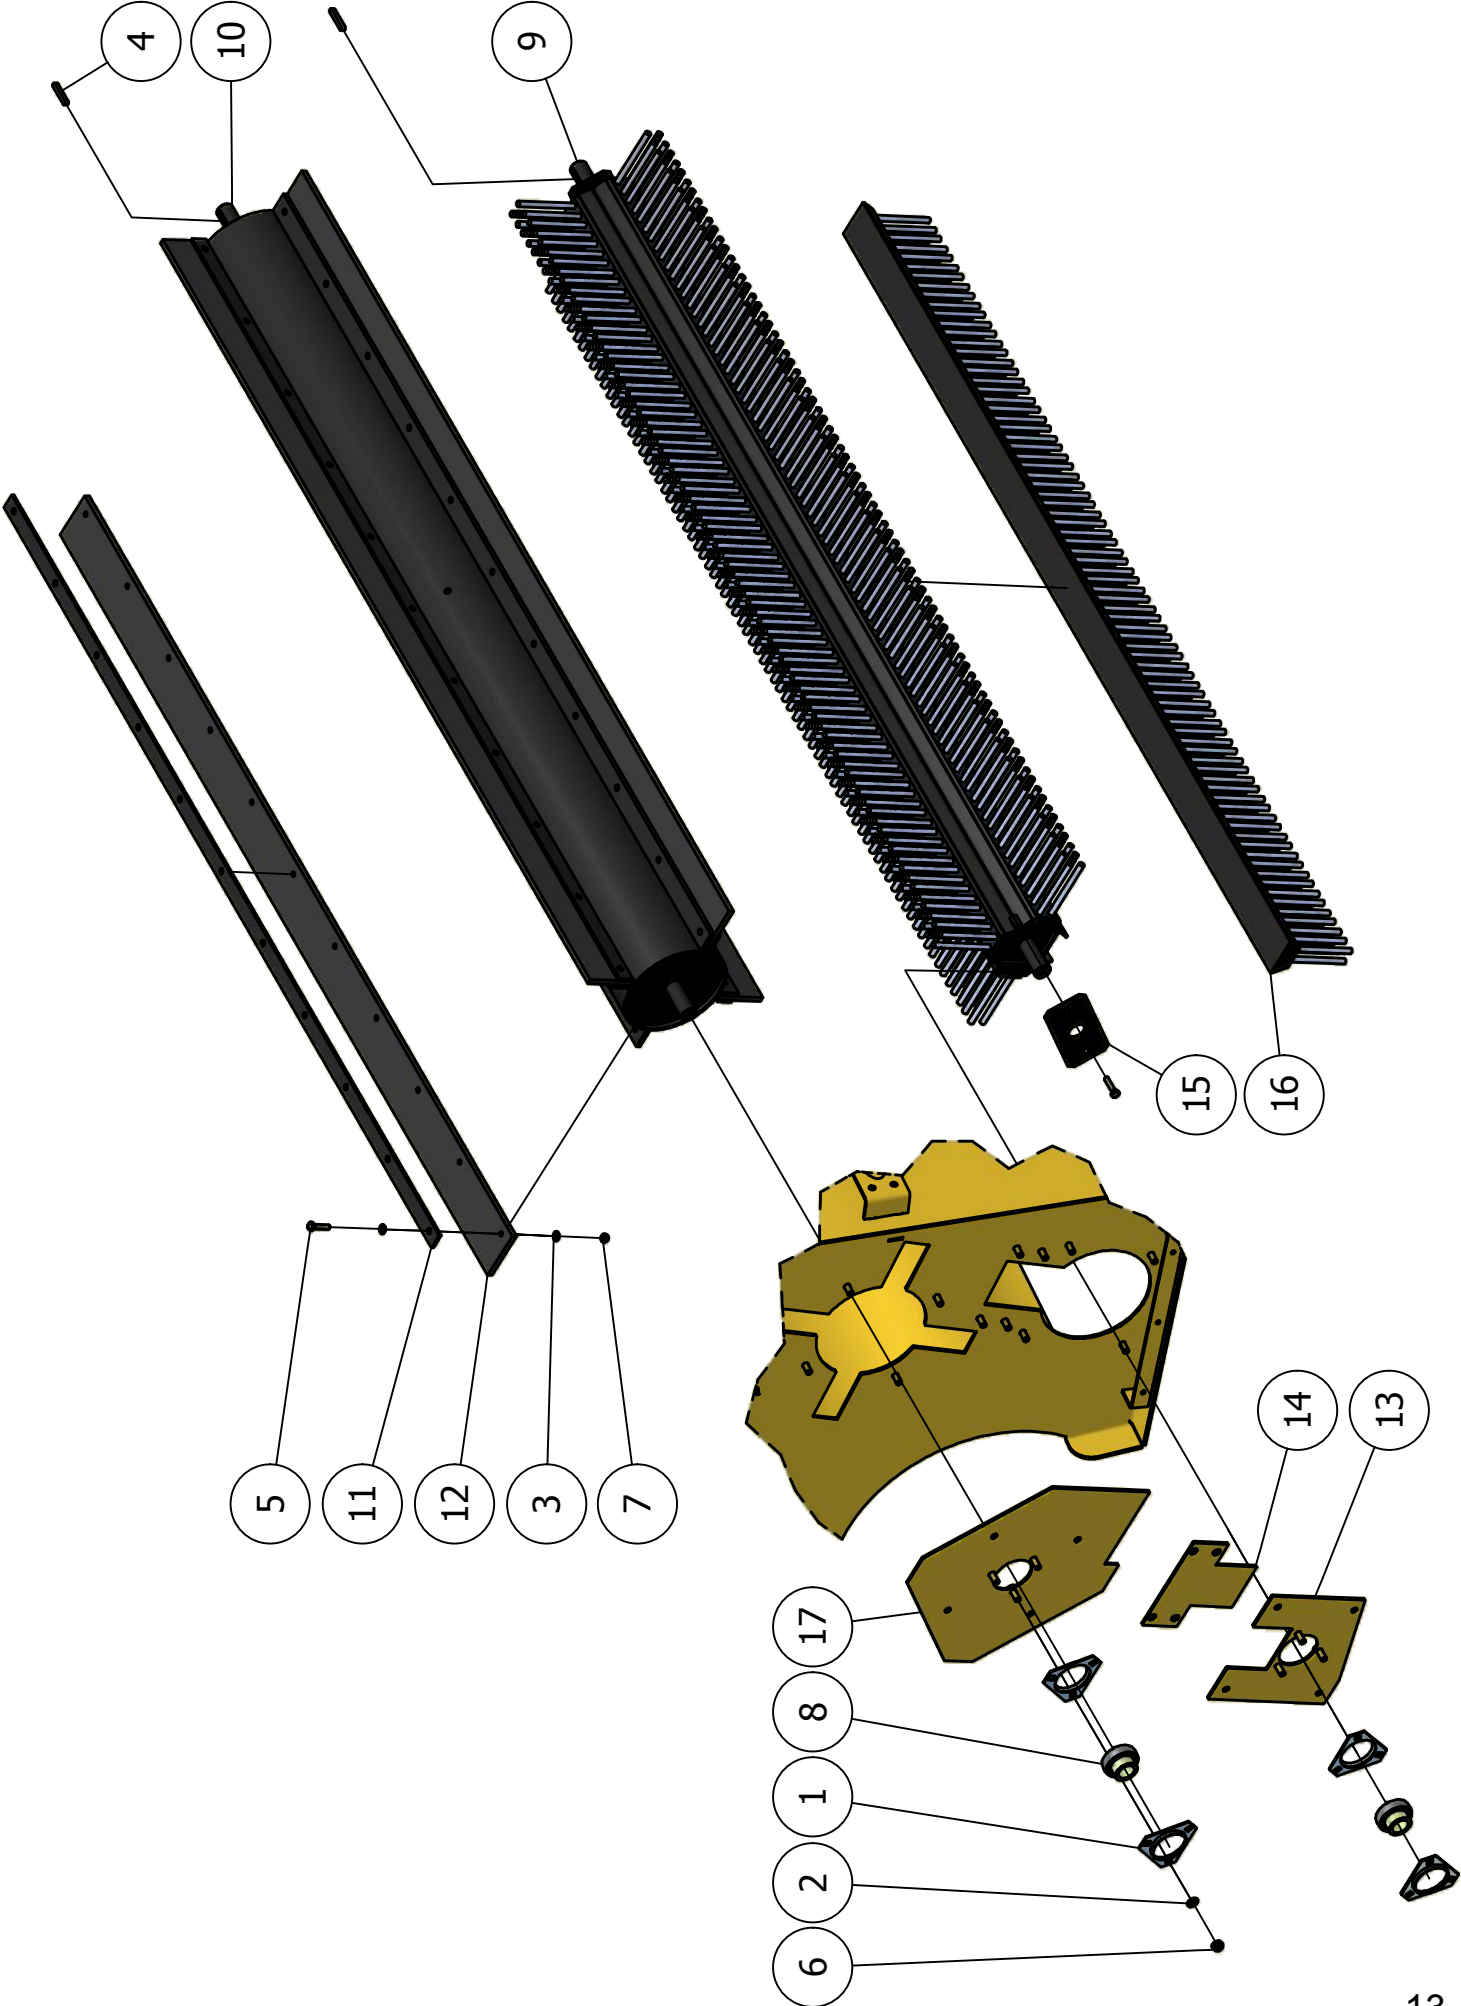

03. Rotors

03. Stuklijst rotors

Stukn.	Artikelnummer	Omschrijving	Aant.	Opmerking
1	121040	Lagerhuishelft verzinkt	4	
2	121179	Sluitring M10 DIN125A ELVZ	6	
3	121203	Sluitring M8 DIN125A ELVZ	88	
4	122192	Inlegspie 8x7x50 DIN6885A	2	
5	122833	Bout M8x35 DIN933 ELVZ	46	
6	122937	Moer M10ZB DIN985 ELVZ	6	
7	122967	Moer M8ZB DIN985 ELVZ	44	
8	124672	Binnenlager	2	
9	411.03.001	Borstelrotor	1	
10	411.03.002	Bovenrotor PX/PHK1800	1	
11	411.03.004	Bevestigingsstrip rotorrubber	4	
12	411.03.005	Rubberflap bovenrotor	4	
13	411.03.007	Lagerplaat onderrotor PX/PHK	1	
14	411.03.008	Afdekplaat onderrotor	1	
15	411.03.009	Afdekplaat borstelrotor	1	
16	411.03.015	Borstelstrip Phoenix	4	
17	411.03.016	Lagerplaat Bovenrotor	1